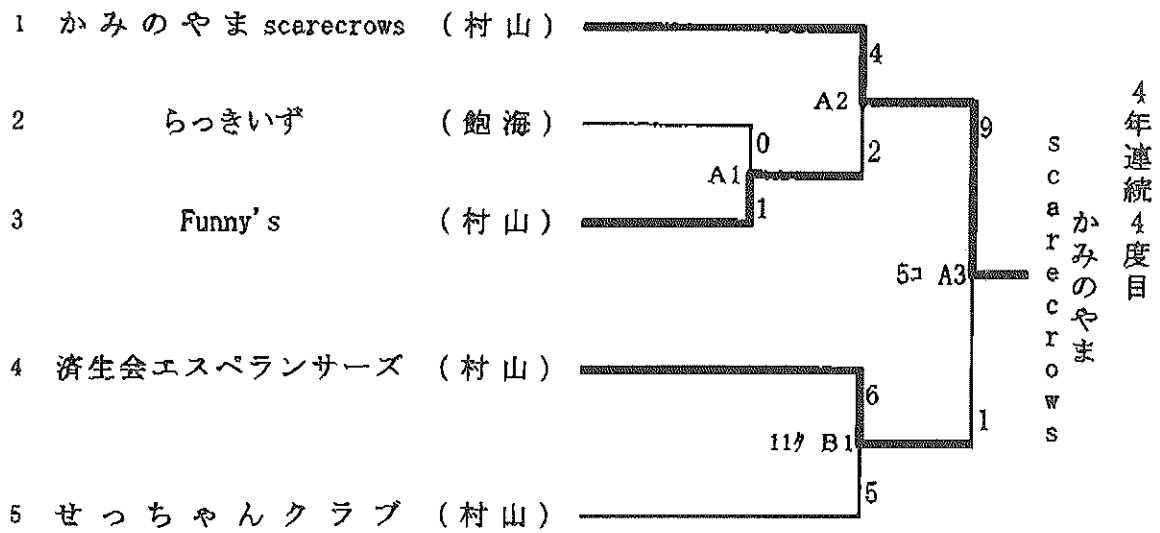

後攻 明新館 (二) 加藤亜実

第68回国民体育大会山形県予選会・成年女子
 兼第40回東北総合体育大会山形県予選会

期日 平成25年7月6日(土)～7日(日)

第1試合: 10:00～

会場 南陽市向山公園ソフトボール場

第2試合: 12:00～

A球場: 南陽市向山公園ソフトボール場A球場 第3試合:

B球場: 南陽市向山公園ソフトボール場B球場 第4試合: