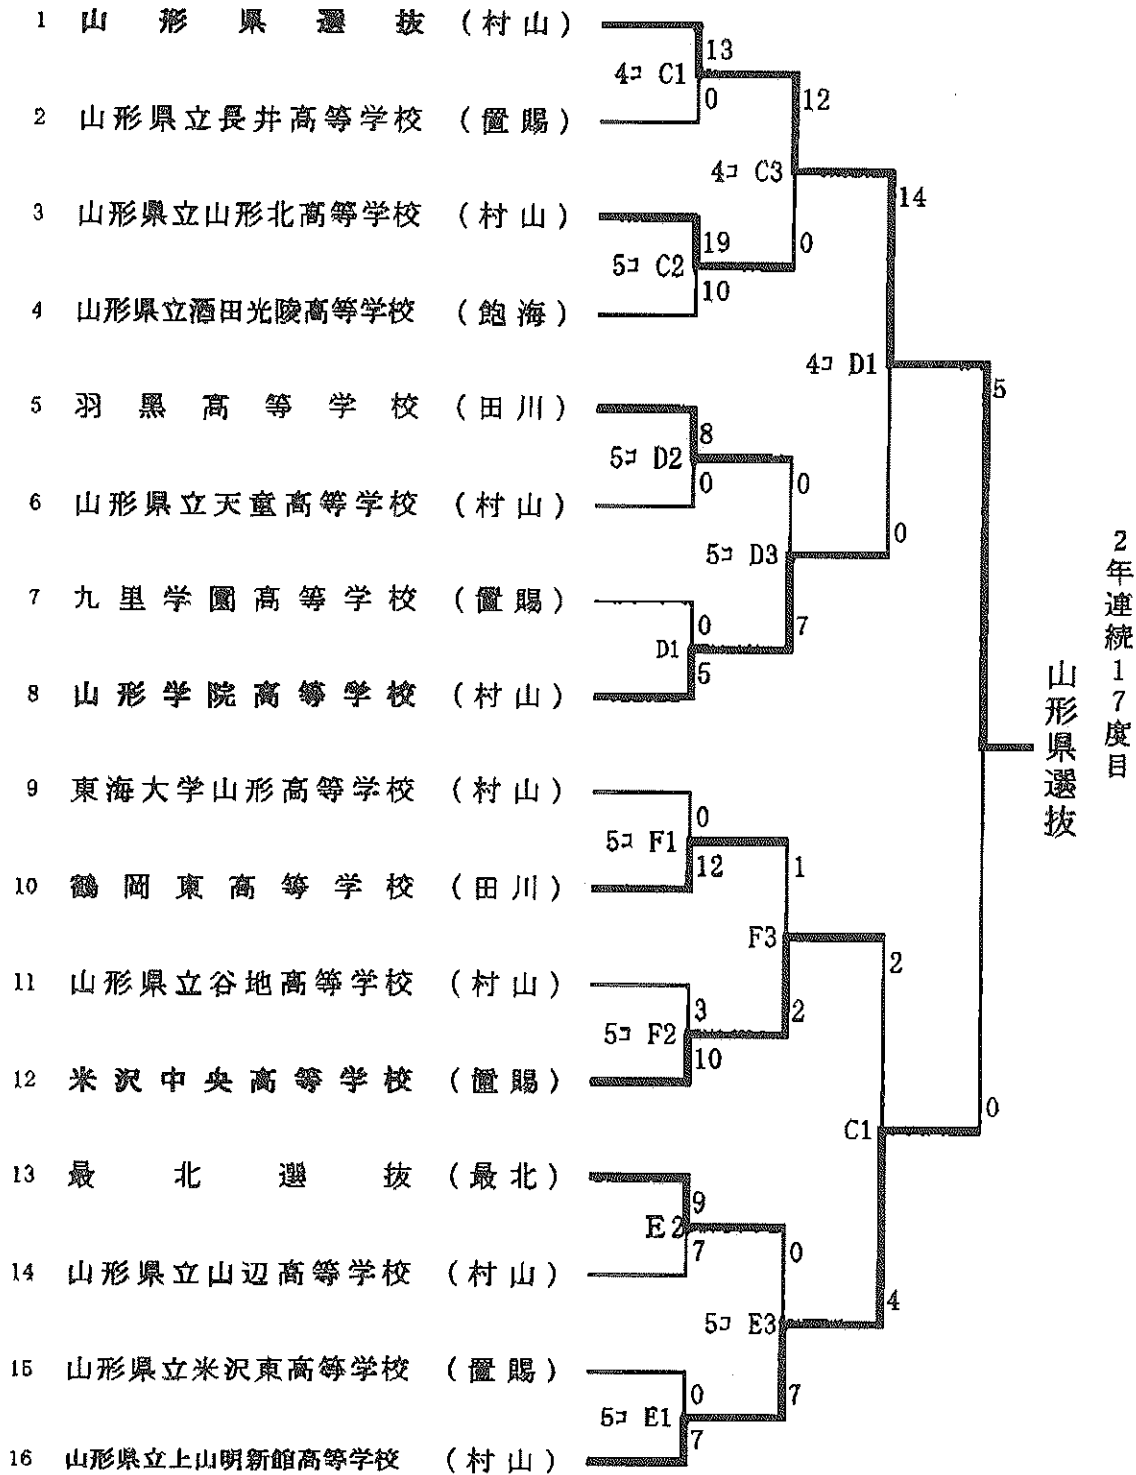

第68回国民体育大会山形県予選会・少年女子
 兼第40回東北総合体育大会山形県予選会

期日 平成25年7月6日(土)～7日(日)
 会場 白鷹町ソフトボール場
 C球場：白鷹町ソフトボール場A球場
 D球場：白鷹町ソフトボール場B球場
 E球場：長井市総合グラウンド
 F球場：長井市営野球場

第1試合：11:00～
 第2試合：13:00～
 第3試合：15:00～
 第4試合：

6日 7日

問い合わせ先：

後攻 山形選抜 (本) 那須千春 (二) 高橋美久②・佐藤美智②

《準決勝》

チーム名	1	2	3	4	5	6	7	8	9	計
上山明新館高等学校	0	0	0	2	1	1	0			4
米沢中央高等学校	0	0	2	0	0	0	0			2

バッテリー

先攻 明新館 ○安部 瑞穂 - 加藤 亜実

後攻 米沢中央 ●加藤 あかり - 齋藤 真輝

長打

先攻 明新館