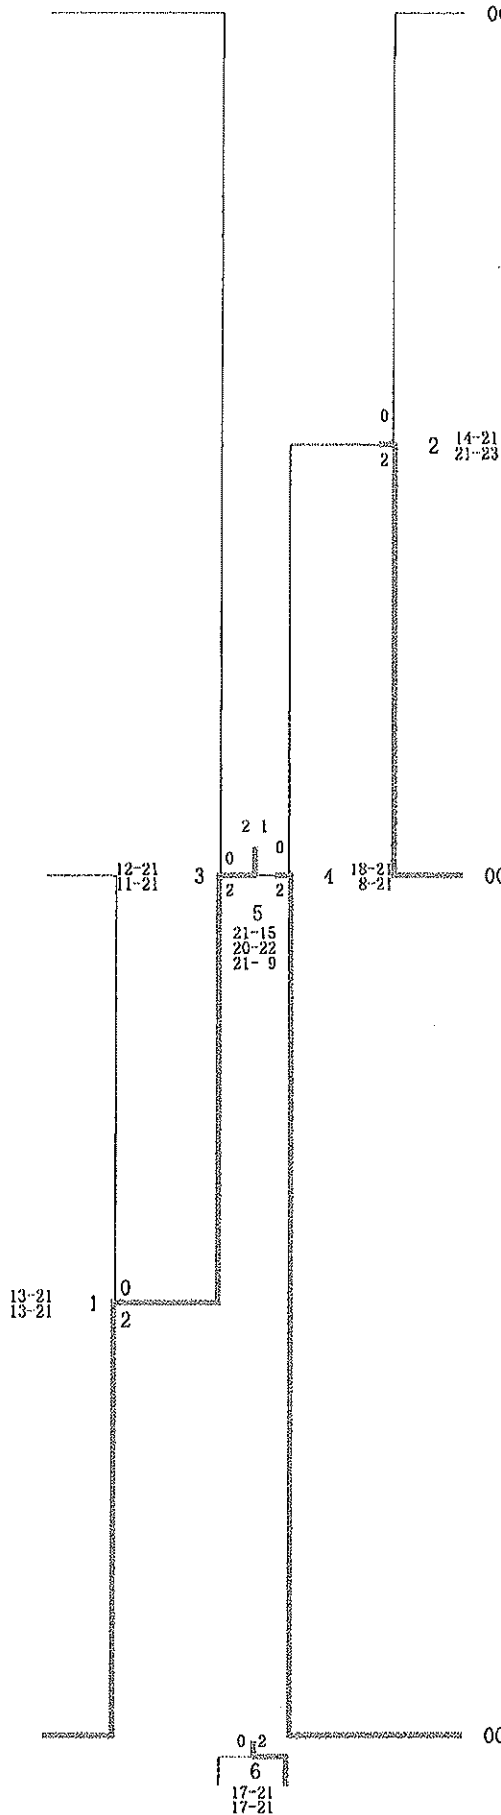

27-07-11 13:12

平成27年度国体県予選(27-07-10実施) 少年男子ダブルス

0001 瀬谷 光希 (鶴岡工業) 後藤 駿斗 (鶴岡工業)		0021 大島 千聖 (山本学園) 鈴木 遊 (山本学園)
0002 原田 亮佑 (山本学園) 梁瀬 新 (山本学園)	21-11 9 21-9 0	0022 中山 輔聖 (米沢東) 今泉 聖 (米沢東)
0003 高橋 克暢 (米沢興譲館) 渡辺 大祐 (米沢興譲館)	24-22 1 15-21 1 16-21 2	0023 梅村 鉄磨 (山形南) 斎藤 空 (山形南)
0004 菊地 賢展 (山形東) 高橋 輝晃 (山形東)	14-21 0 18-21 2	0024 神居 大輝 (米沢工業) 重野 慧大 (米沢工業)
0005 栗田 克典 (新庄神室産業) 加藤 駿 (新庄神室産業)	21-18 33 21-17 0	0025 清野 光貴 (山形商業) 前橋 元喜 (山形商業)
0006 佐藤 将 (天真学園) 新館 紘仁 (天真学園)	7-21 0 1-21 2	0026 荒木 龍 (鶴岡工業) 伊藤 大河 (鶴岡工業)
0007 工藤 拓人 (山形商業) 鈴木 隼弥 (山形商業)	12-21 26 10-21 2	0027 齋藤 大介 (上山明新館) 青木 京平 (上山明新館)
0008 佐藤 裕介 (米沢工業) 寺島 崇宏 (米沢工業)	20-22 0 19-21 2	0028 戒谷 贵仁 (米沢興譲館) 水戸部 龍介 (米沢興譲館)
0009 後藤 匠 (鶴岡工業) 菅原 健斗 (鶴岡工業)	27-29 0 19-21 2	0029 柿崎 俊樹 (山本学園) 木村 碧 (山本学園)
0010 志田 圭司 (山本学園) 遠藤 裕二 (山本学園)	21-17 37 23-21 0	0030 矢作 陽輝 (新庄南) 山口 紘和 (新庄南)
0011 須田 裕夢 (鶴岡工業) 高橋 宏介 (鶴岡工業)	21-15 13 21-11 0	0031 金子 智季 (鶴岡工業) 佐藤 総飛 (鶴岡工業)
0012 清野 勇樹 (山形城北) 山西 輝斗 (山形城北)	21-10 3 21-11 0	0032 門脇 大輔 (山形工業) 井上 稜汰 (山形工業)
0013 菊地 楓弥 (長井高校) 鈴木 翔太 (長井高校)	21-12 27 15-21 1 17-21 2	0033 三上 峻 (新庄南) 斎藤 隼人 (新庄南)
0014 牛澤 晃太 (山本学園) 近藤 直希 (山本学園)	19-21 2 21-15 1 21-16 1	0034 大山 喬文 (山本学園) 柴崎 祐一 (山本学園)
0015 横山 航平 (新庄南) 渡邊 凜太郎 (新庄南)	10-21 34 13-21 0	0035 赤木 駿哉 (米沢工業) 赤木 優佑 (米沢三中)
0016 設楽 晃生 (山形工業) 太田 賢希 (山形工業)	23-21 1 14-21 2 7-21 2	0036 櫻庭 将大 (山本学園) 吉田 圭吾 (山本学園)
0017 熊谷 俊贵 (長井工業) 斎藤 理贵 (長井工業)	12-21 28 8-21 0	0037 佐藤 鷹哉 (長井工業) 片倉 諒一 (長井工業)
0018 花輪 優也 (寒河江) 伊藤 駿平 (寒河江)	9-21 4 17-21 2	0038 五十嵐 一喜 (新庄南) 幅野 康介 (新庄南)
0019 梅木 圭太 (鶴岡工業) 大瀧 晃太郎 (鶴岡工業)	10-21 0 15-21 2	0039 木村 光佑 (山形中央) 羽柴 良哉 (山形中央)
0020 大沼 琢弥 (山本学園) 鈴木 将也 (山本学園)	20 0 40 21-17 21-15	0040 菅原 理央 (鶴岡工業) 山本 祐贵 (鶴岡工業)