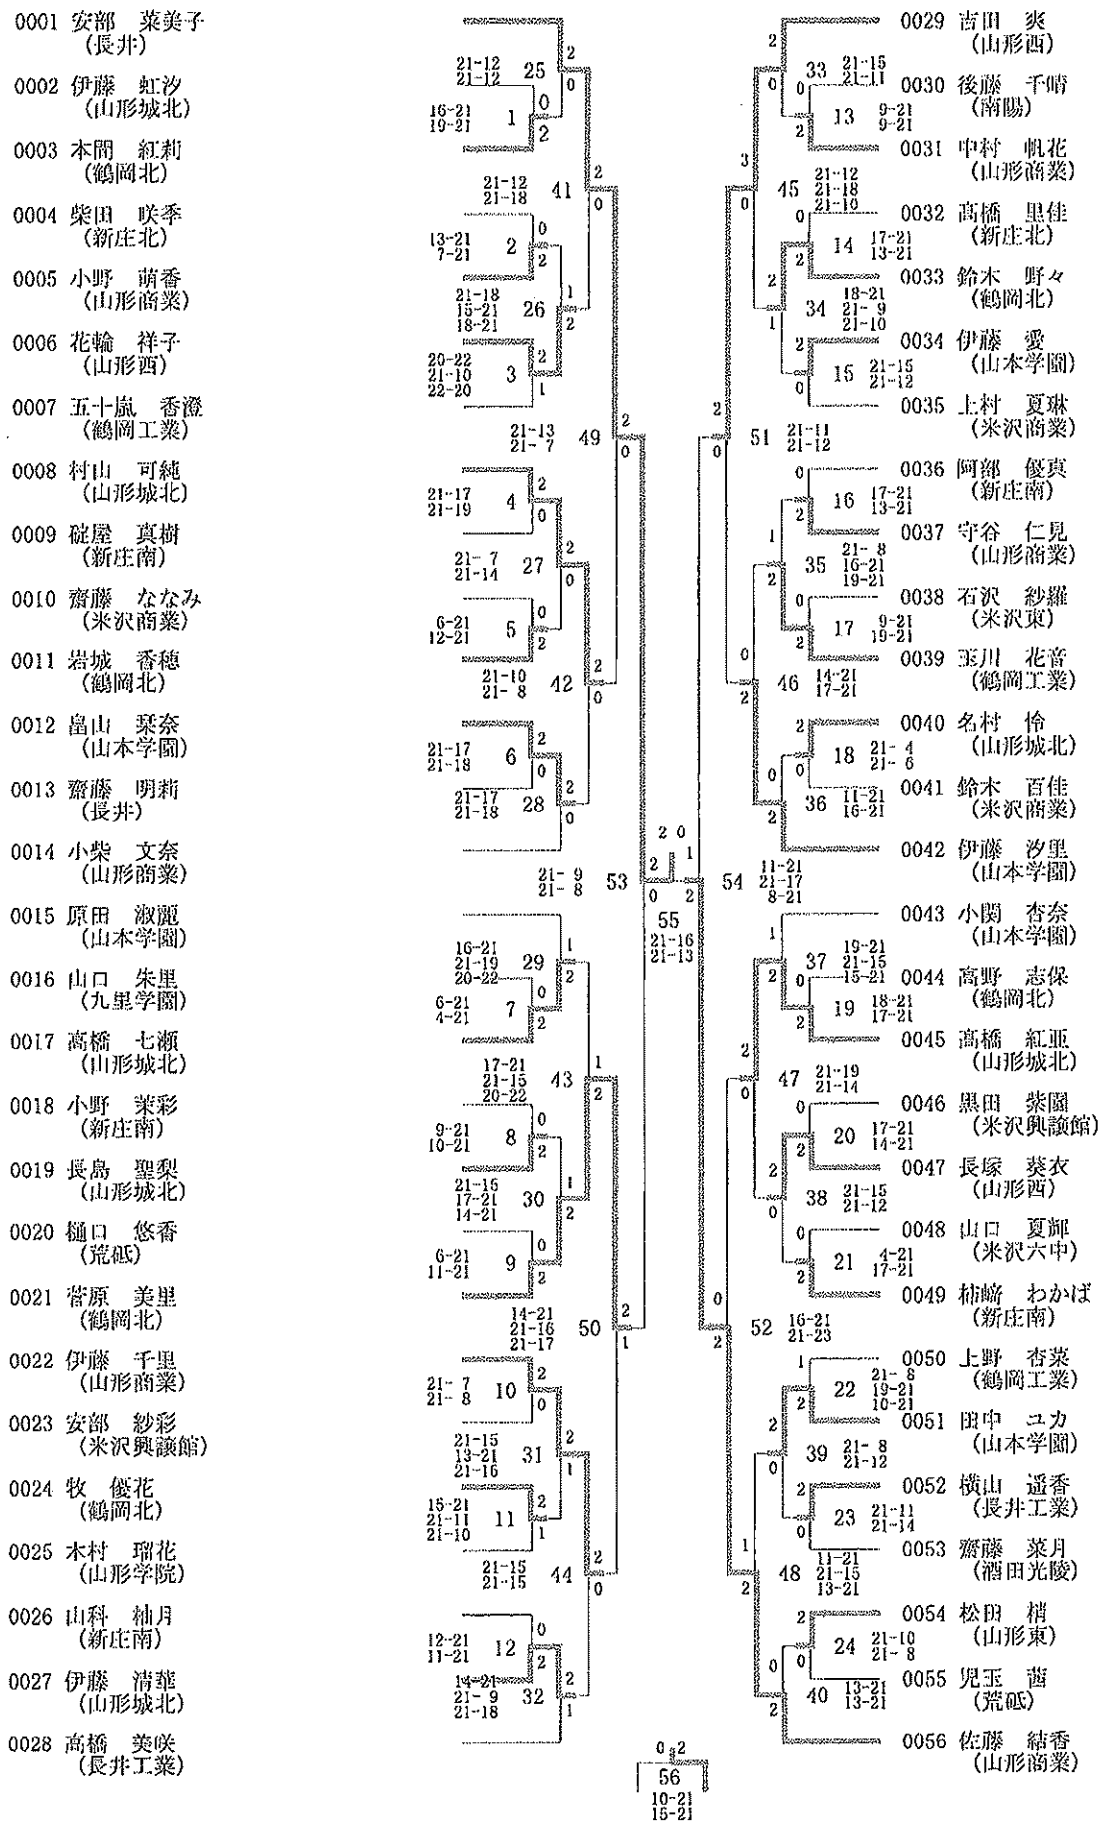

27-07-12 12:08

平成27年度国体県予選(27-07-10実施) 少年女子ソフトボール

27-07-12 12:09

平成27年度国体県予選(27-07-10実施) 成年男子シングルス

27-07-12 12:25

平成27年度国体県予選(27-07-10実施) 成年女子シングルス

27-07-12 12:21

平成27年度国体県予選(27-07-10実施) 30歳以上男子シングルス