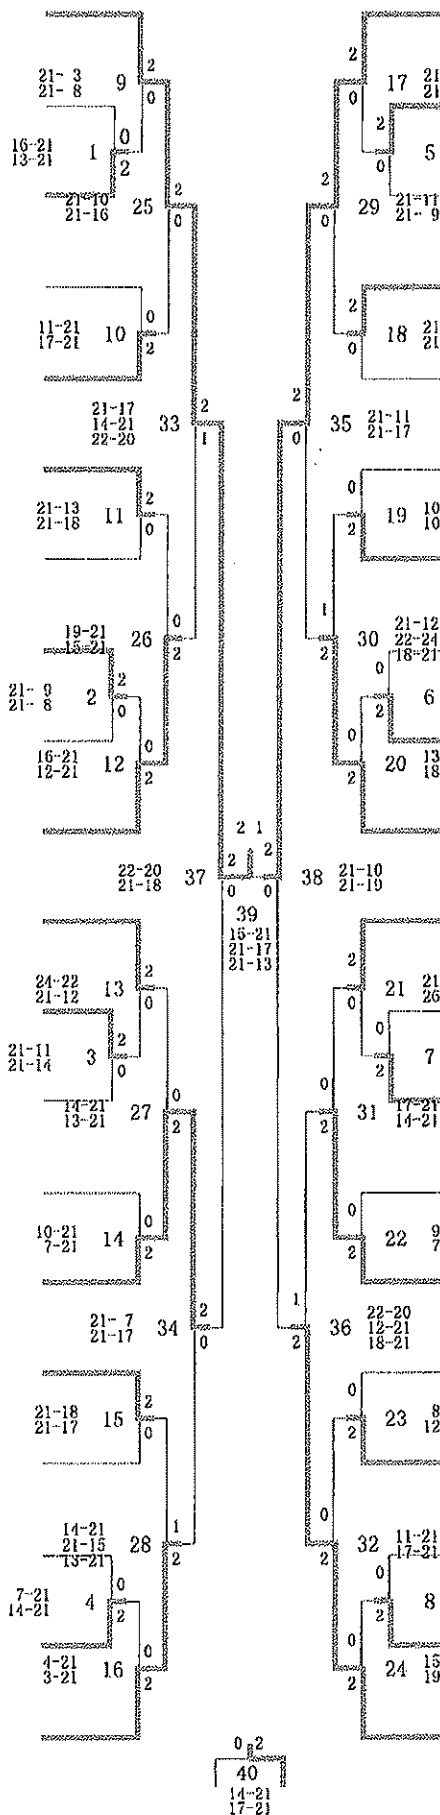

27-07-11 13:13

平成27年度国体県予選(27-07-10実施) 少年女子ダブルス

0001 村山 可純 (山形城北) 岡田 梓沙 (山形城北)		0021 伊藤 千里 (山形商業) 佐藤 結香 (山形商業)
0002 樋口 悠香 (荒砥) 児玉 茜 (荒砥)		0022 栗田 麗奈 (新庄神室産業) 遠田 真凜 (新庄神室産業)
0003 黒沼 聖奈 (山形学院) 小川 綾 (山形学院)		0023 安部 優香 (米沢興譲館) 石山 穂夏 (米沢興譲館)
0004 上村 夏琳 (米沢商業) 齋藤 ななみ (米沢商業)		0024 清野 桃香 (山本学園) 大又 優希 (山本学園)
0005 阿部 優真 (新庄南) 碓屋 真樹 (新庄南)		0025 鈴木 百佳 (米沢商業) 佐藤 あゆみ (米沢商業)
0006 五十嵐 香澄 (鶴岡工業) 上野 杏菜 (鶴岡工業)		0026 土門 汐那 (鶴岡工業) 玉川 花音 (鶴岡工業)
0007 小関 杏奈 (山本学園) 小関 萌花 (山本学園)		0027 長島 紫月 (山形城北) 伊藤 清華 (山形城北)
0008 小柴 文奈 (山形商業) 大石 優姫 (山形商業)		0028 鈴木 香織 (荒砥) 馬場 梓織 (荒砥)
0009 山口 朱里 (九里学園) 松本 あずさ (九里学園)		0029 木村 瑠花 (山形学院) 畑 冴佳 (山形学院)
0010 吉田 爽 (山形西) 花輪 祥子 (山形西)		0030 柿崎 わかば (新庄南) 小野 葉彩 (新庄南)
0011 原田 淑麗 (山本学園) 伊藤 汐里 (山本学園)		0031 田中 ユカ (山本学園) 島山 葉奈 (山本学園)
0012 岩城 香穂 (鶴岡北) 小林 千翔 (鶴岡北)		0032 山口 夏輝 (米沢六中) 井上 萌々子 (米沢六中)
0013 高橋 里佳 (新庄北) 柴田 咲季 (新庄北)		0033 高橋 紅亜 (山形城北) 佐藤 晋々 (山形城北)
0014 高橋 七瀬 (山形城北) 高橋 広瀬 (山形城北)		0034 芦野 怜那 (新庄南) 小野 茜音 (新庄南)
0015 安部 菜美子 (長井) 高橋 美咲 (長井工業)		0035 菅原 美里 (鶴岡北) 高野 志保 (鶴岡北)
0016 櫻井 紗和 (鶴岡北) 牧 優花 (鶴岡北)		0036 黒田 紫園 (米沢興譲館) 安部 紗彩 (米沢興譲館)
0017 本間 優芽 (山本学園) 伊藤 愛 (山本学園)		0037 山岸 芽生 (山形城北) 伊藤 虹汐 (山形城北)
0018 佐藤 泉沙 (天真学園) 茂木 奈渚 (天真学園)		0038 齋藤 明莉 (長井) 横山 遥香 (長井工業)
0019 佐藤 瑠那 (長井工業) 手塚 陽佳 (長井工業)		0039 本間 紅莉 (鶴岡北) 鈴木 野々 (鶴岡北)
0020 長島 聖梨 (山形城北) 名村 梓 (山形城北)		0040 小野 萌香 (山形商業) 守谷 仁見 (山形商業)