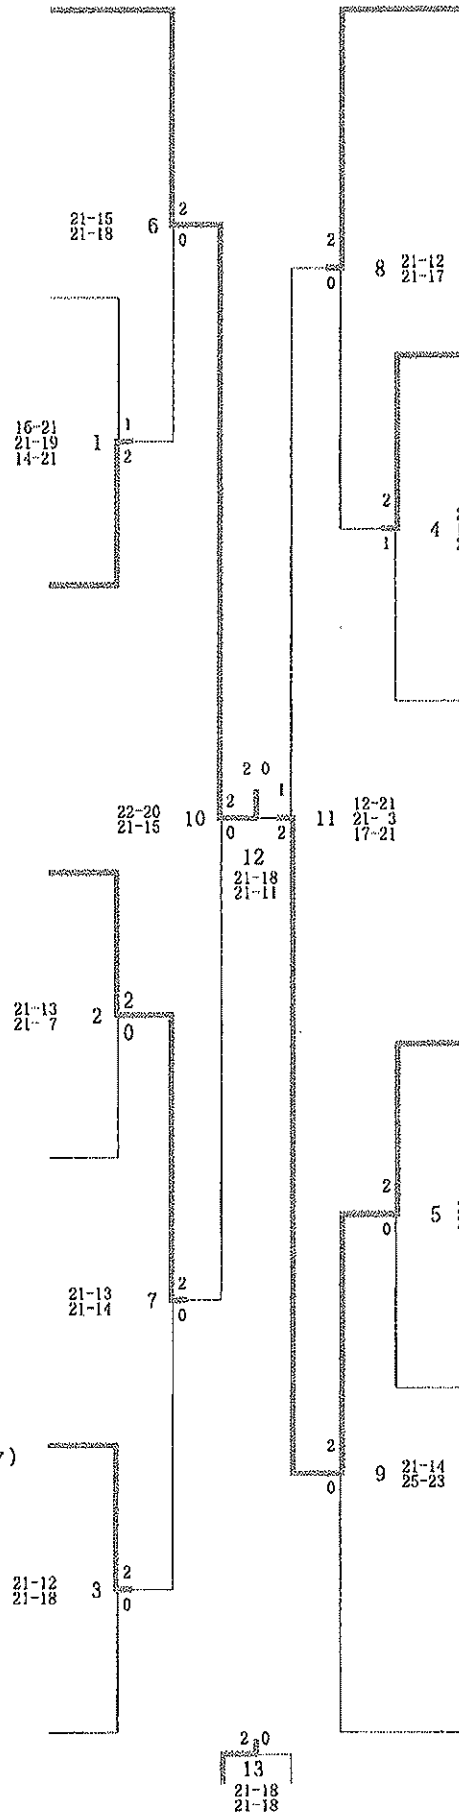

27-07-11 16:29

平成27年度国体県予選(27-07-10実施) 30歳以上男子ダブルス

0001 遠藤 保樹
(鶴岡市シルバー人材センター)
高橋 俊満
(神室少年自然の家)

0008 秋庭 康史
(デザイナーサービスつるかめ)
伊藤 智
(社内地区健康管理センター)

0002 渡部 真一郎
(山形地区協会)
伊藤 孝祐
(置賜総合病院)

0009 梅津 孝広
(AGC)
長谷部 和弘
(松風園)

0003 神尾 誠
(光生園)
高橋 信人
(新庄協会)

0010 斎藤 敬則
(カナリヤ)
滝田 俊文
(HBC)

0004 杉山 慶太
(鶴岡市消防本部)
伊藤 大
(山新販売(株))

0011 富澤 拓
(陸上自衛隊)
佐藤 敏博
(陸上自衛隊)

0005 佐藤 真志
(JA山形)
佐藤 吉紀
(山形地区協会)

0012 佐藤 英司
(カナリヤ)
渡辺 健
(カナリヤ)

0006 柳沢 健一
(ソニーセミコンダクタ山形テック)
鈴木 渉
(東北エプソン)

0013 今野 隆史
(鶴岡地区医師会)
伊藤 拓
(三洋)