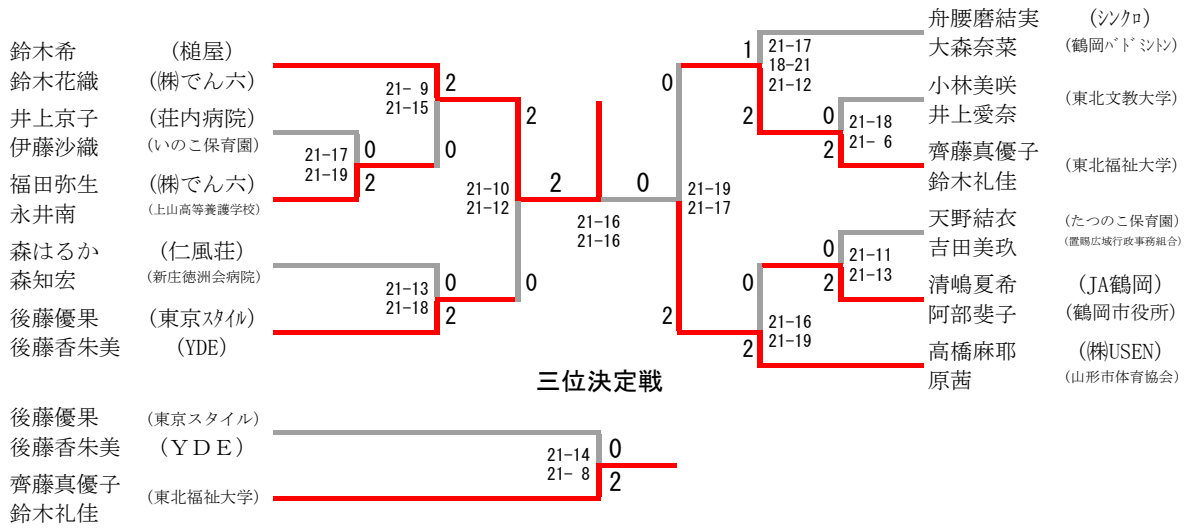

少年男子ダブルス

三位決定戦

少年女子ダブルス

三位決定戦

少年男子シングルス

三位決定戦

少年女子シングルス

三位決定戦

矢萩樺恋 (山形商業)	21-16 7-21	2
安部菜美子 (長井高校)	21-18	1

成年男子ダブルス

三位決定戦

成年女子ダブルス

成年男子シングルス

三位決定戦

成年女子シングルス

三位決定戦

30歳代男子ダブルス

30歳代女子ダブルス

30歳代女子ダブルス	清野育子 松田真里子	山本今日子 坂東真由美	高野朋 沼澤さゆり	勝-敗	順位
清野育子 松田真里子 (株ライナー・米沢病院)		○ 21-19 ○ 13-21 21-14	× 19-21 18-21	M 1-1 G 2-3 P 92-96	2
山本今日子 坂東真由美 (共立社・かみじ荘)	× 19-21 21-13 14-21		× 17-21 21-17 22-24	M 0-2 G 2-4 P 114-117	3
高野朋 沼澤さゆり (NDソフトウェア・新庄東高講師)	○ 21-19 21-18	○ 21-17 ○ 17-21 24-22		M 2-0 G 4-1 P 104-97	1