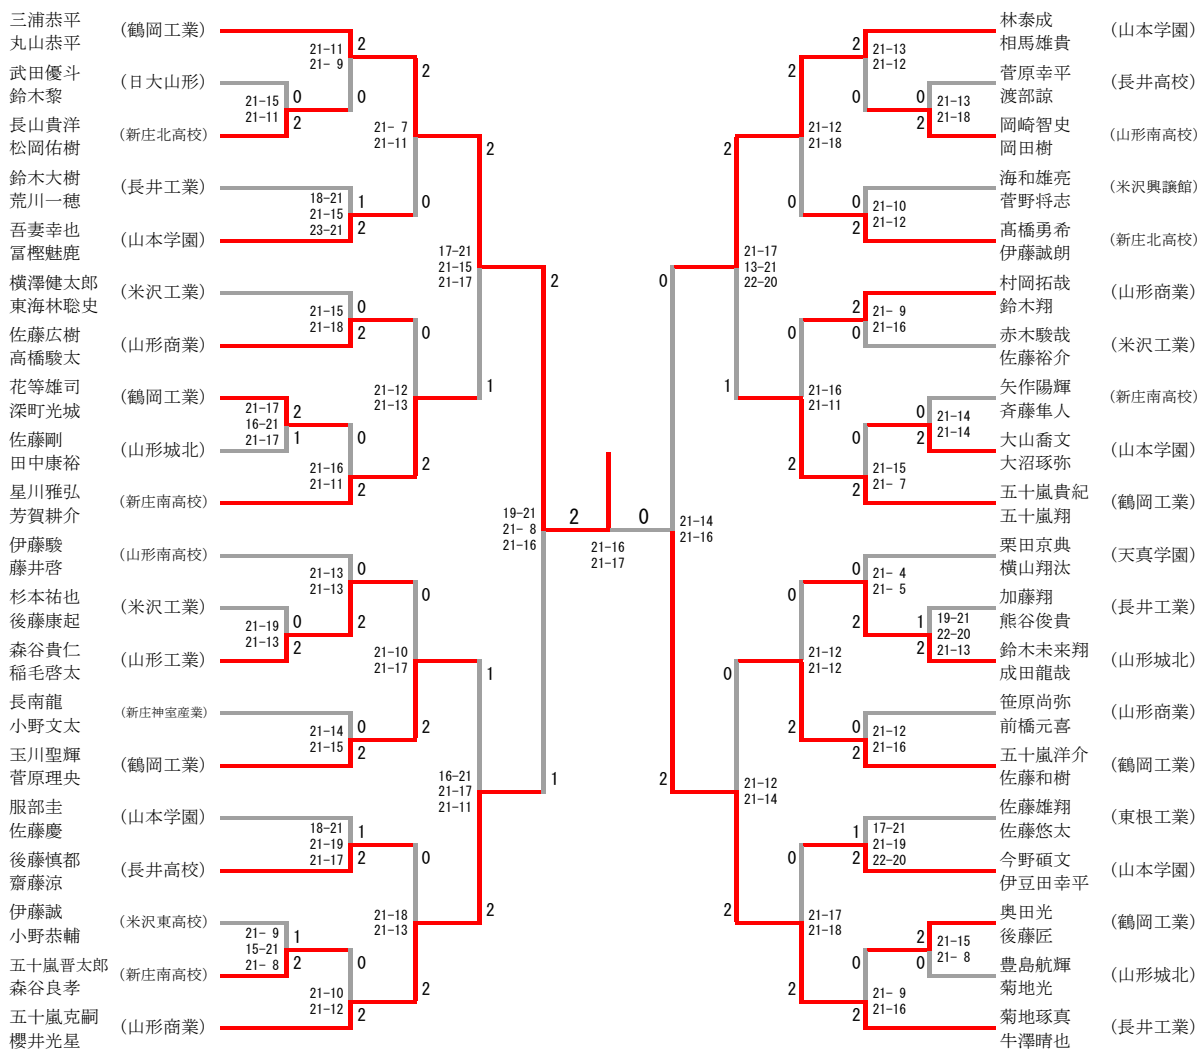

第40回東北総合体育大会山形県代表選手

2013.07.12 新庄市体育館

種 目	出 場 選 手	
少年男子	三浦 恭平 丸山 恭平 菊地 琢真	(鶴岡工業) (鶴岡工業) (長井工業)
少年女子	色摩 文佳 伊藤 由季 矢萩 樺恋	(山本学園) (山形城北) (山形商業)
成年男子	大山 琢也 原田 雄基 佐藤 祐樹	(法政大学) (アベニュー) (GOSEN)
成年女子	鈴木 希 鈴木 花織 齊藤真優子	(槌 屋) (株でん六) (東北福祉大学)

少年男子ダブルス

三位決定戦

少年女子ダブルス

三位決定戦

少年男子シングルス

三位決定戦

少年女子シングルス

三位決定戦