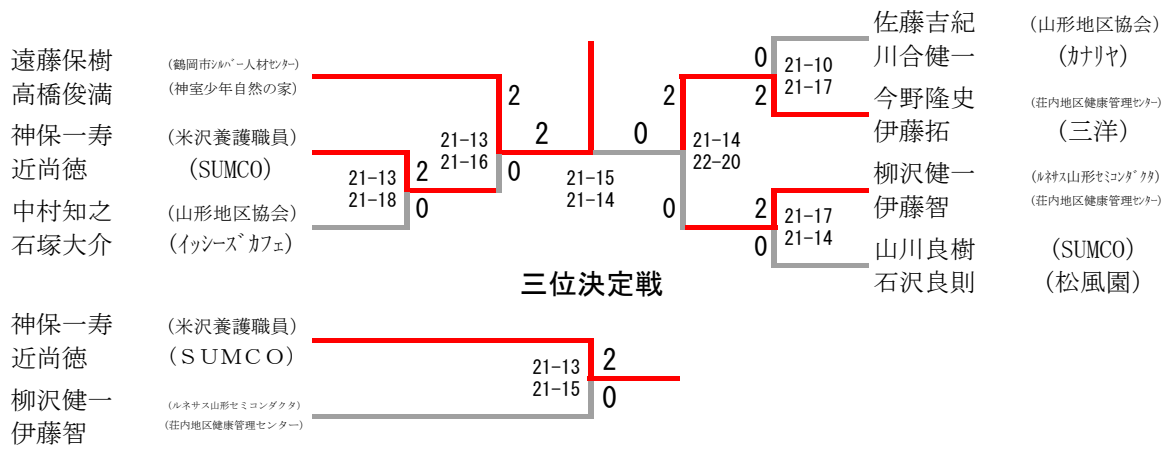

30歳代男子ダブルス