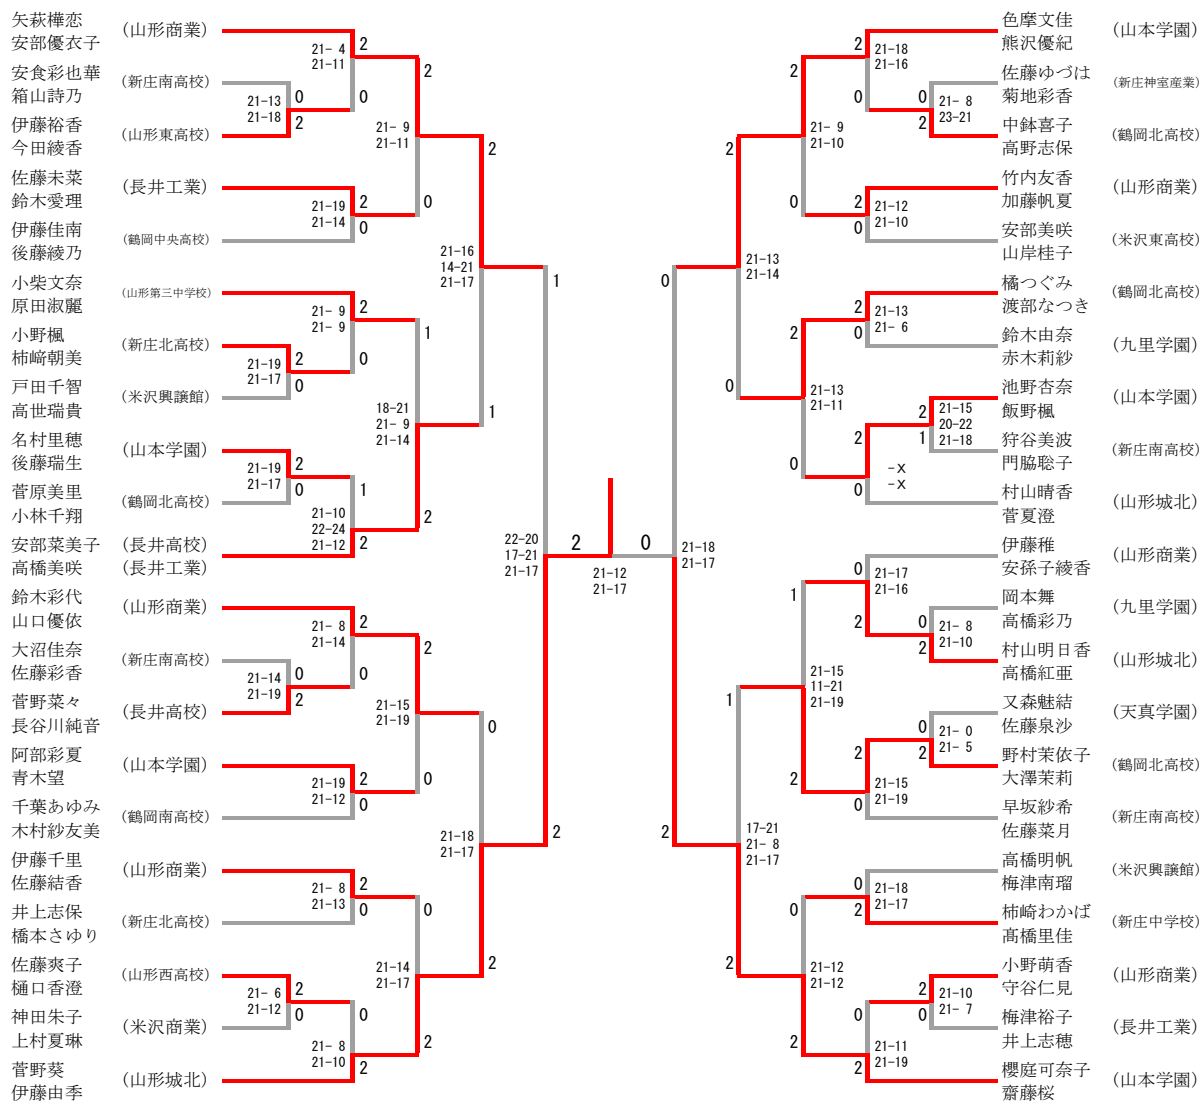

少年男子ダブルス

三位決定戦

少年女子ダブルス

三位決定戦

少年男子シングルス

三位決定戦

少年女子シングルス

三位決定戦