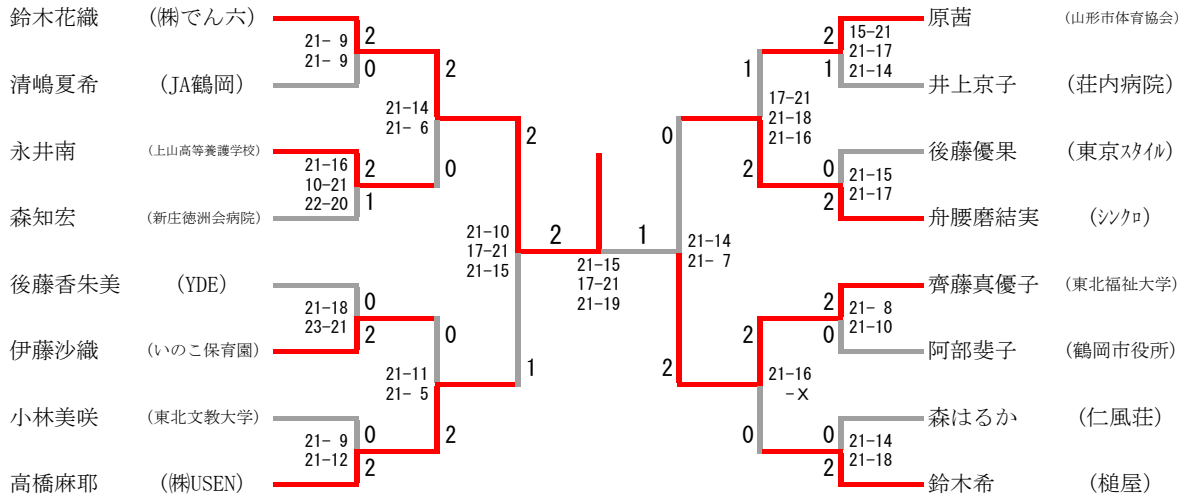

少年男子ダブルス

三位決定戦

少年女子ダブルス

三位決定戦

少年男子シングルス

三位決定戦

少年女子シングルス

三位決定戦

矢萩樺恋 (山形商業)	21-16 7-21	2
安部菜美子 (長井高校)	21-18	1

成年男子ダブルス

三位決定戦

成年女子ダブルス

成年男子シングルス

三位決定戦

成年女子シングルス

三位決定戦

30歳代男子ダブルス

30歳代女子ダブルス

30歳代女子ダブルス	清野育子 松田真里子	山本今日子 坂東真由美	高野朋 沼澤さゆり	勝-敗	順位
清野育子 松田真里子 (株ライナー・米沢病院)		○ 21-19 ○ 13-21 21-14	× 19-21 18-21	M 1-1 G 2-3 P 92-96	2
山本今日子 坂東真由美 (共立社・かみじ荘)	× 19-21 21-13 14-21		× 17-21 21-17 22-24	M 0-2 G 2-4 P 114-117	3
高野朋 沼澤さゆり (NDソフトウェア・新庄東高講師)	○ 21-19 21-18	○ 21-17 ○ 17-21 24-22		M 2-0 G 4-1 P 104-97	1