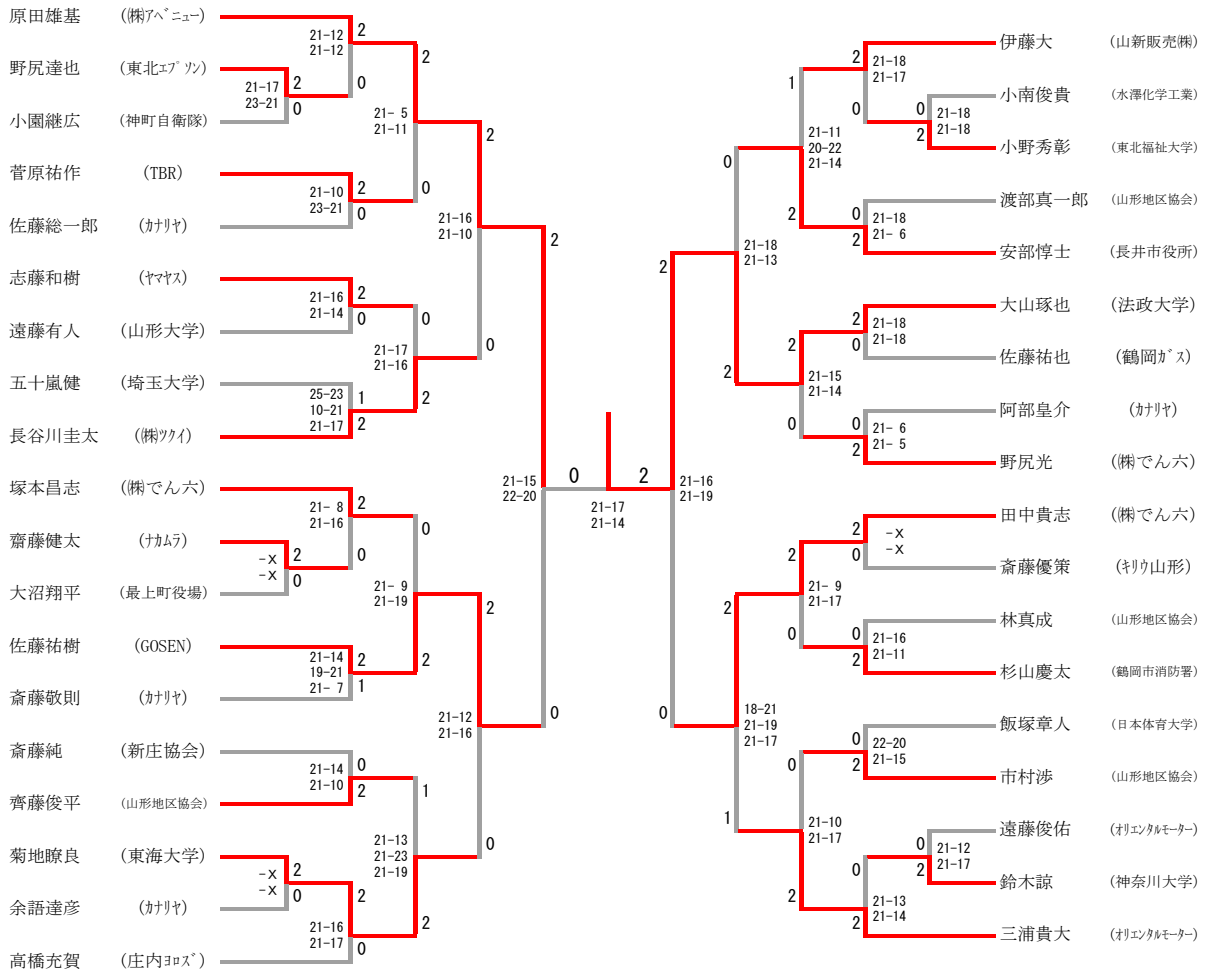

少年男子ダブルス

三位決定戦

少年女子ダブルス

三位決定戦

少年男子シングルス

三位決定戦

少年女子シングルス

三位決定戦

矢萩樺恋 (山形商業)	21-16 7-21	2
安部菜美子 (長井高校)	21-18	1

成年男子ダブルス

三位決定戦

成年女子ダブルス

成年男子シングルス

三位決定戦

成年女子シングルス

三位決定戦

30歳代男子ダブルス

30歳代女子ダブルス

30歳代女子ダブルス	清野育子 松田真里子	山本今日子 坂東真由美	高野朋 沼澤さゆり	勝-敗	順位
清野育子 松田真里子 (株ライナー・米沢病院)		○ 21-19 ○ 13-21 21-14	× 19-21 18-21	M 1-1 G 2-3 P 92-96	2
山本今日子 坂東真由美 (共立社・かみじ荘)	× 19-21 21-13 14-21		× 17-21 21-17 22-24	M 0-2 G 2-4 P 114-117	3
高野朋 沼澤さゆり (NDソフトウェア・新庄東高講師)	○ 21-19 21-18	○ 21-17 ○ 17-21 24-22		M 2-0 G 4-1 P 104-97	1