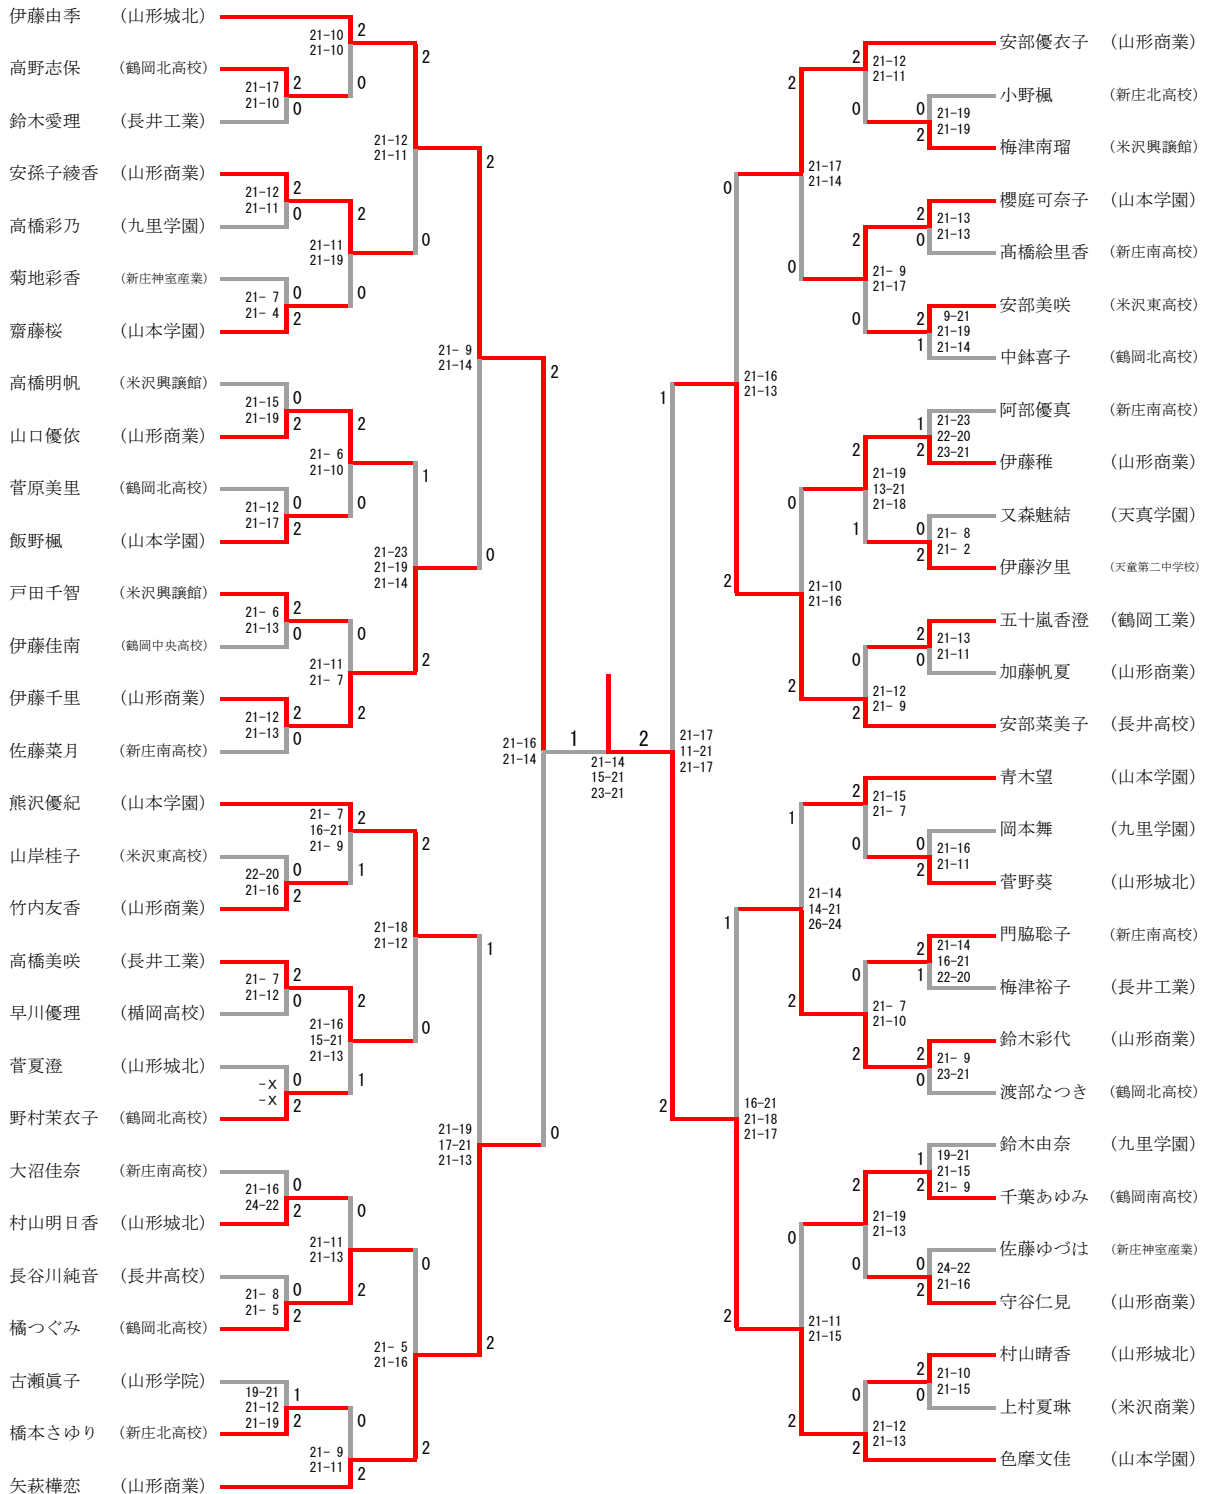

少年男子ダブルス

三位決定戦

少年女子ダブルス

三位決定戦

少年男子シングルス

三位決定戦

少年女子シングルス

三位決定戦

矢萩樺恋 (山形商業)	21-16 7-21	2
安部菜美子 (長井高校)	21-18	1

成年男子ダブルス

三位決定戦

成年女子ダブルス

成年男子シングルス

三位決定戦

成年女子シングルス

三位決定戦

30歳代男子ダブルス

30歳代女子ダブルス

30歳代女子ダブルス	清野育子 松田真里子	山本今日子 坂東真由美	高野朋 沼澤さゆり	勝-敗	順位
清野育子 松田真里子 (株ライナー・米沢病院)		○ 21-19 ○ 13-21 21-14	× 19-21 18-21	M 1-1 G 2-3 P 92-96	2
山本今日子 坂東真由美 (共立社・かみじ荘)	× 19-21 21-13 14-21		× 17-21 21-17 22-24	M 0-2 G 2-4 P 114-117	3
高野朋 沼澤さゆり (NDソフトウェア・新庄東高講師)	○ 21-19 21-18	○ 21-17 ○ 17-21 24-22		M 2-0 G 4-1 P 104-97	1