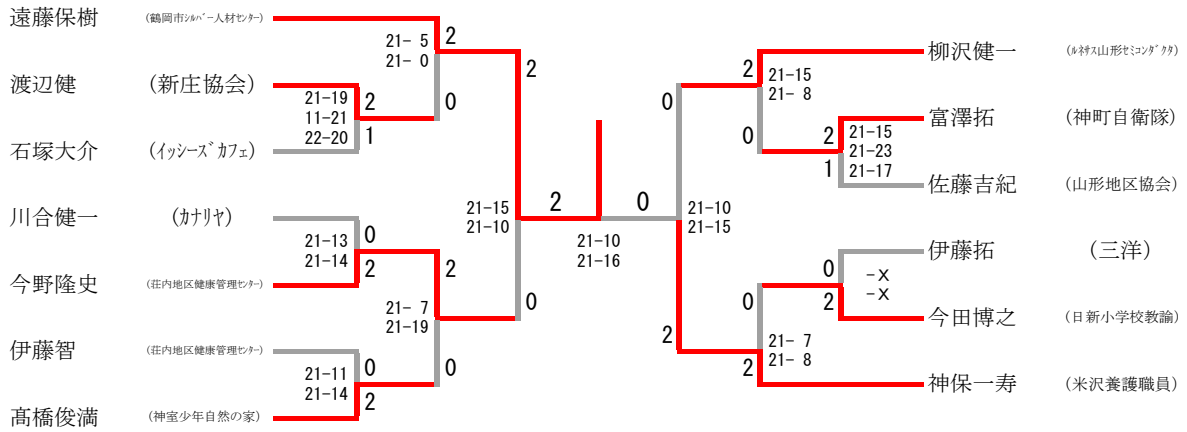

30歳代男子シングルス