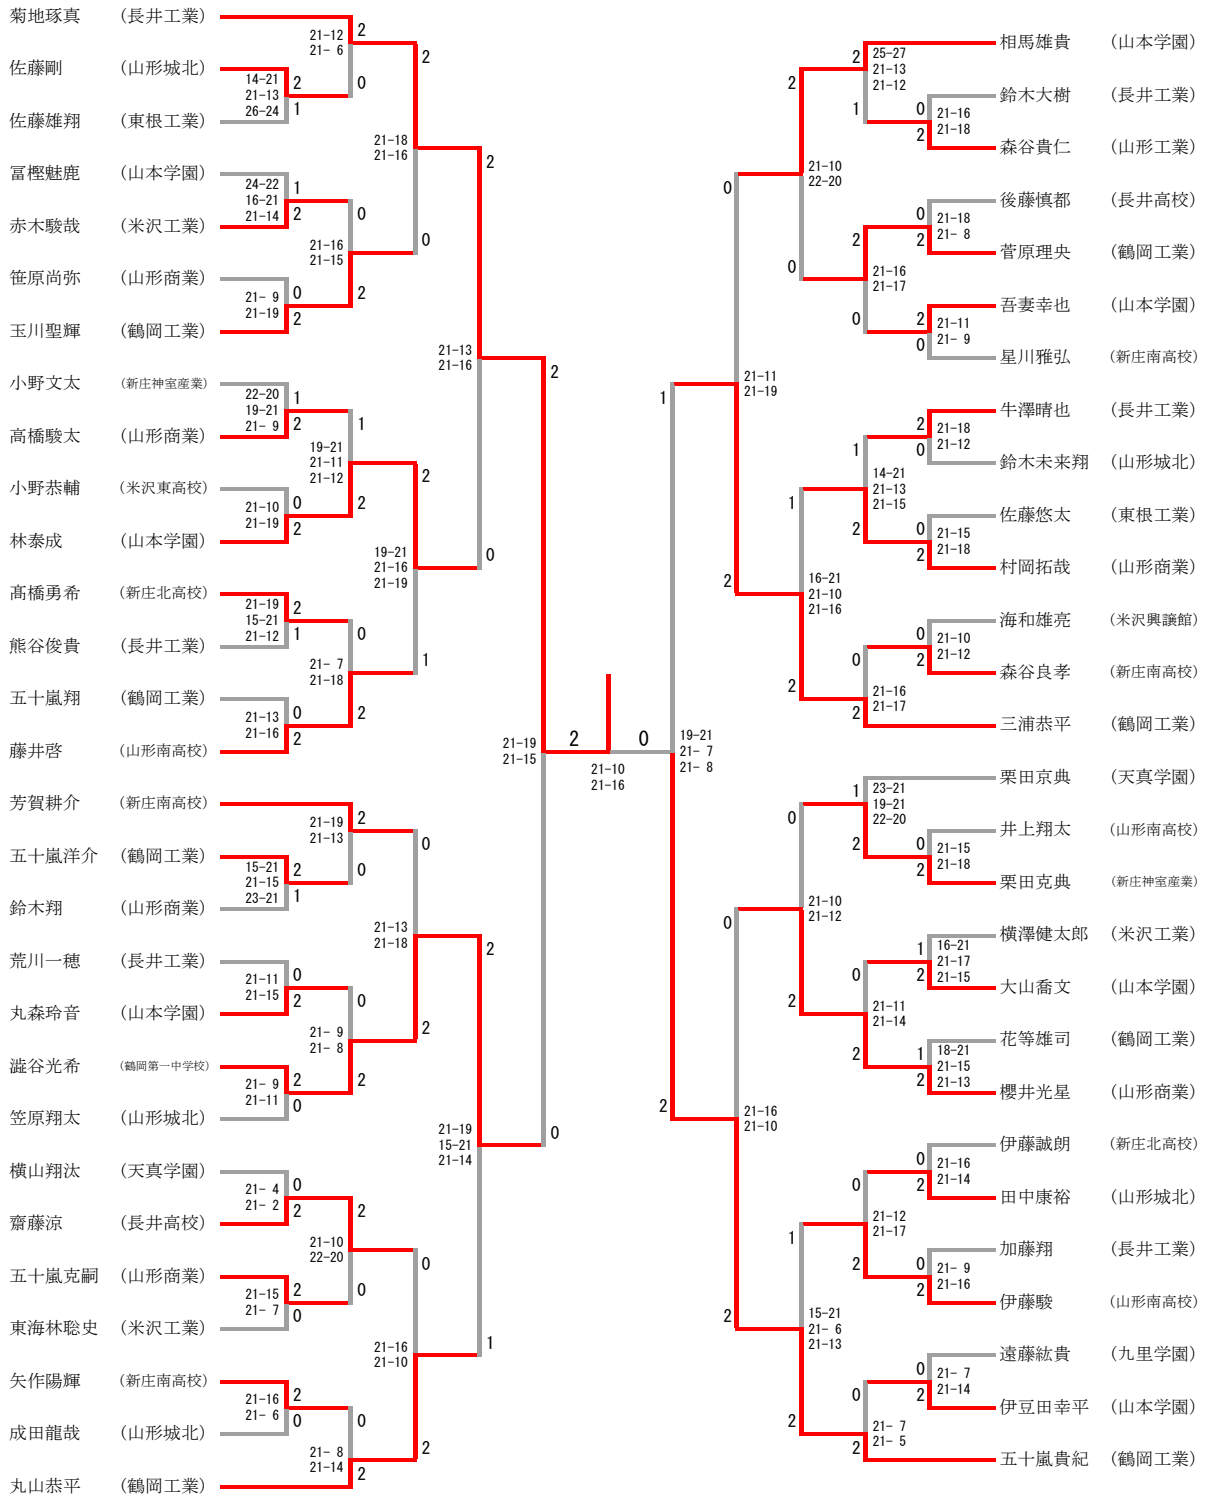

少年男子ダブルス

三位決定戦

少年女子ダブルス

三位決定戦

少年男子シングルス

三位決定戦

少年女子シングルス

三位決定戦

矢萩樺恋 (山形商業)	21-16 7-21	2
安部菜美子 (長井高校)	21-18	1

成年男子ダブルス

三位決定戦

成年女子ダブルス

成年男子シングルス

三位決定戦

成年女子シングルス

三位決定戦

30歳代男子ダブルス

30歳代女子ダブルス

30歳代女子ダブルス	清野育子 松田真里子	山本今日子 坂東真由美	高野朋 沼澤さゆり	勝-敗	順位
清野育子 松田真里子 (株ライナー・米沢病院)		○ 21-19 ○ 13-21 21-14	× 19-21 18-21	M 1-1 G 2-3 P 92-96	2
山本今日子 坂東真由美 (共立社・かみじ荘)	× 19-21 21-13 14-21		× 17-21 21-17 22-24	M 0-2 G 2-4 P 114-117	3
高野朋 沼澤さゆり (NDソフトウェア・新庄東高講師)	○ 21-19 21-18	○ 21-17 ○ 17-21 24-22		M 2-0 G 4-1 P 104-97	1