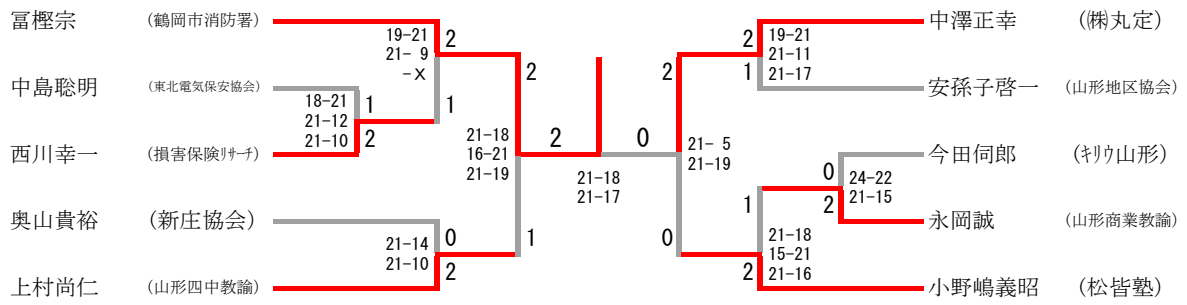

40歳代男子シングルス