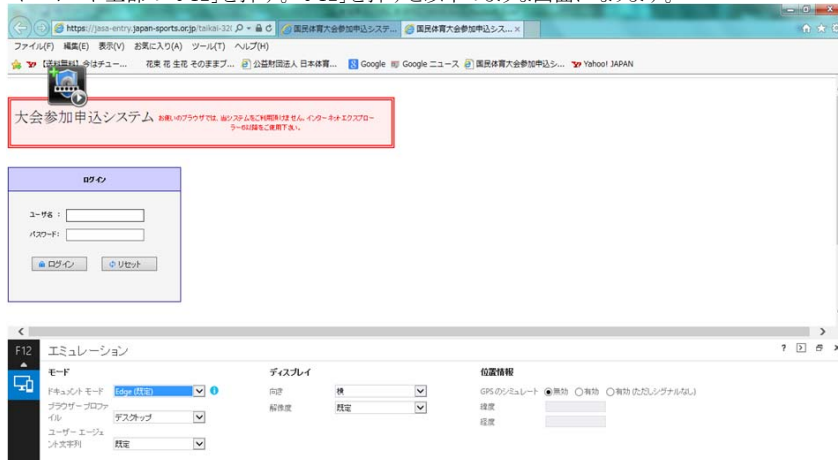

国民体育大会参加申込システム「Internet Explorer 11」での互換表示設定方法(その2)

互換表示設定を行っても状況が改善されない場合、以下の手順で再度設定を行ってください。

【手順1】

キーボード上部の「F12」を押す。「F12」を押すと以下のような画面になります。

【手順2】

「ドキュメントモード」欄を、「7」以下
「ユーザーエージェント文字列」を「Internet Explorer 10」以下にする。